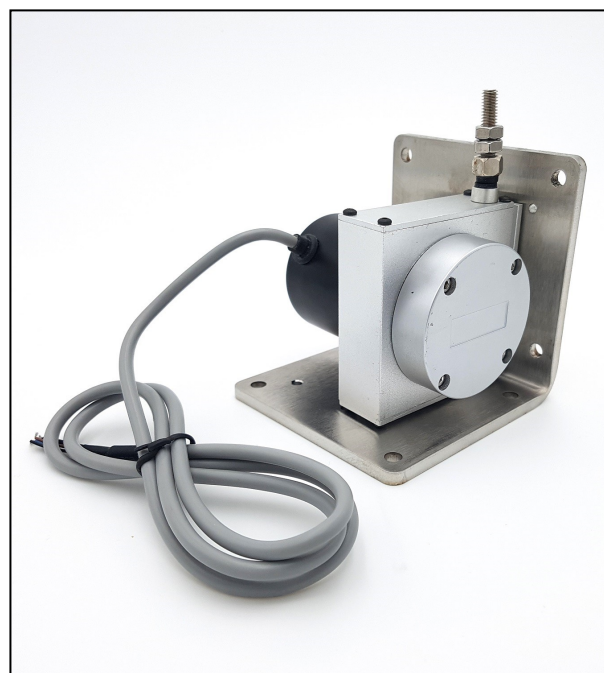

Specifiche tecniche

Tipo di sensore	potenziometrico
Campo di misura	da 50 mm a 2000 mm
Risoluzione	infinita
Linearità	< 0.25% F.S.
Accuratezza totale	< 0.5% F.S.
Temperatura di esercizio	-20.....+80 °C
Segnale di uscita	potenziometrico
Tensione di alimentazione	5-30 Vdc
Protezione	IP65
Dimensioni	100X100X100 mm
Materiale	alluminio

Accessori e ricambi

- Piastra per il fissaggio
- Cavo di prolunga in acciaio invar
- Cavo a lunghezza

Informazioni per ordinare

CODICE	DESCRIZIONE PRODOTTO
TSF-050	Trasduttore a filo, FS 50 mm
TSF-100	Trasduttore a filo, FS 100 mm
TSF-500	Trasduttore a filo, FS 500 mm
TSF-800	Piastra per il fissaggio
TSF-900	Cavetto in acciaio invar
CAV-040	Cavo elettrico 4x24 AWG

Per maggiori informazioni:

Gestecno s.r.l.

Loc. Lanciano, 22 - 62022 Castelraimondo (MC) - Italy
Tel/fax: (+39) 0737.642174 - P. IVA 01137480438
e-mail: info@gestecno.it - WEB: www.gestecno.it