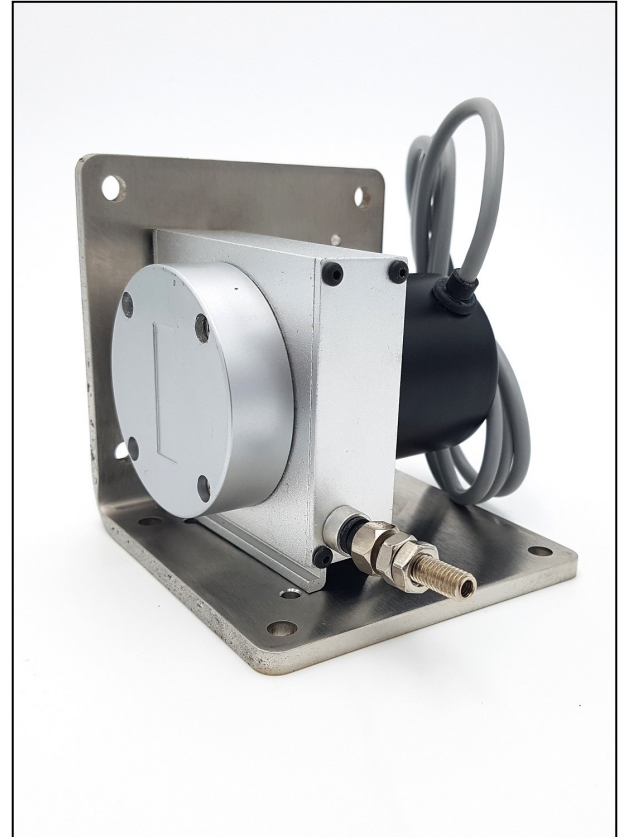

## FESSURIMETRO A FILO

### **Descrizione**

I sensori di spostamento a filo vengono utilizzati per individuare e controllare eventuali movimenti che avvengono in frane o in ammassi rocciosi instabili. Lo strumento è essenzialmente costituito da una scatola contenente un potenziometro rotativo e un tensionatore per il cavo d'acciaio e dall'altra estremità da un ancoraggio da fissare al secondo punto di riferimento. Un cavo d'acciaio viene teso con tensione costante tra i due punti di riferimento dello strumento. La lunghezza massima del cavo in acciaio può arrivare fino a 10 metri.

### **Applicazioni**

- Monitoraggio di giunti e fessure di grandi dimensioni
- Collaudo di solai e coperture
- Monitoraggio di movimenti franosi superficiali
- Misure di convergenza

### **Caratteristiche**

- Affidabilità anche per monitoraggi prolungati nel tempo
- Alta risoluzione ed accuratezza
- Grado di protezione IP65
- Costruzione robusta ed adatta anche per ambienti difficili
- Rapidità di installazione